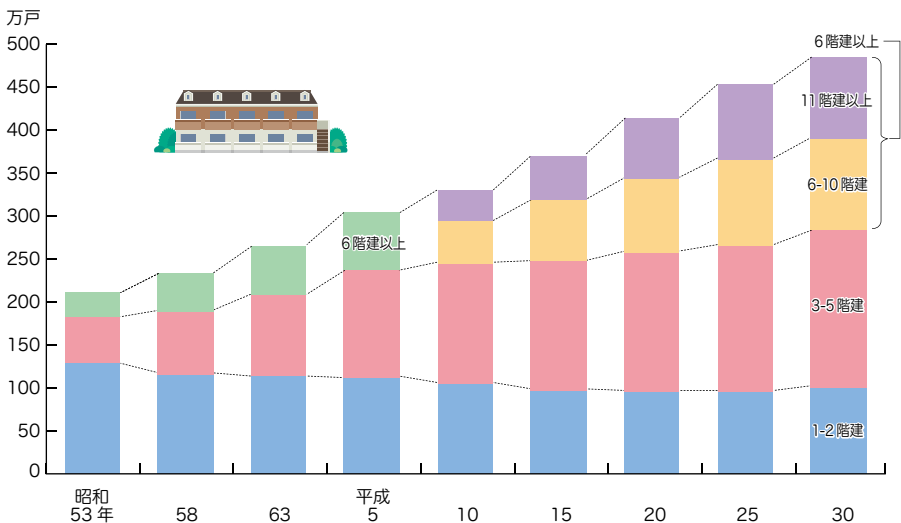

住宅

① 総住宅数、空き家数及び空き家率の推移

資料 総務省統計局「住宅・土地統計調査」

② 共同住宅の階数別住宅数の推移

注) 平成5年以前は、11階建以上を6階建以上に含んで調査していた。
資料 総務省統計局「住宅・土地統計調査」