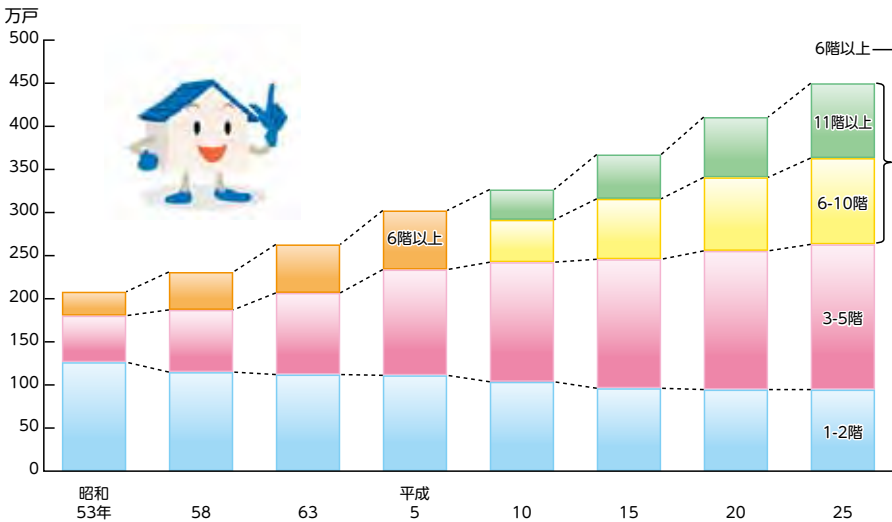

住宅

① 総住宅数、空き家数及び空き家率の推移

資料 総務省統計局「住宅・土地統計調査」

② 共同住宅の階数別住宅数の推移

注) 平成5年以前は、11階以上を6階以上に含んで調査していた。
資料 総務省統計局「住宅・土地統計調査」