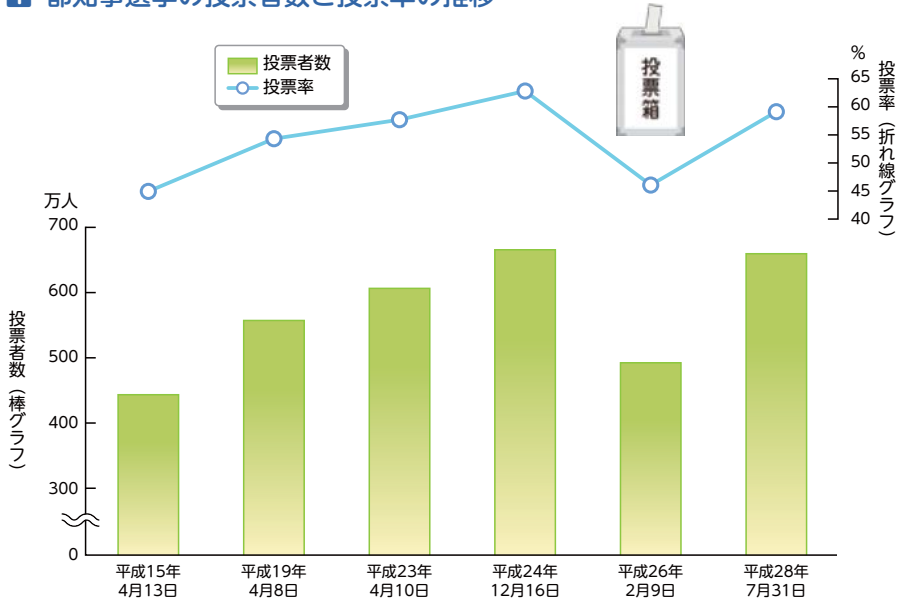

# 選挙

## 1 都知事選挙の投票者数と投票率の推移

資料 都総務局統計部「東京都統計年鑑」(都選挙管理委員会事務局提供資料)