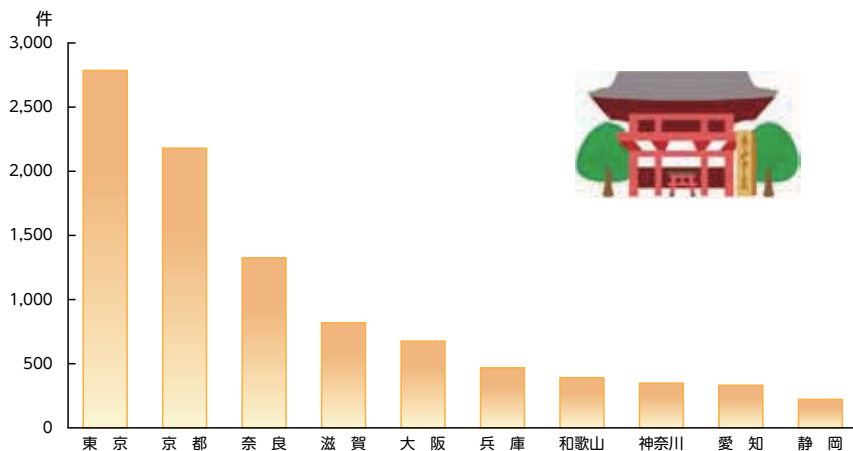

文化・スポーツ

1 都道府県別国指定重要文化財の件数(平成30年)

注1) 国指定重要文化財：美術工芸品（絵画・彫刻・工芸品・書跡・典籍・古文書・考古資料・歴史資料）、建造物
注2) 上位10位までを掲載
資料 文化庁「文化財指定等の件数」（平成30年2月）

2 東京マラソン申込者数の推移

平成19年(2007年)から始まった東京マラソンは、高い申込者数が定着しています。

注) 2012大会より申し込み方法や、応募資格が変更
資料 東京マラソン大会公式ホームページ