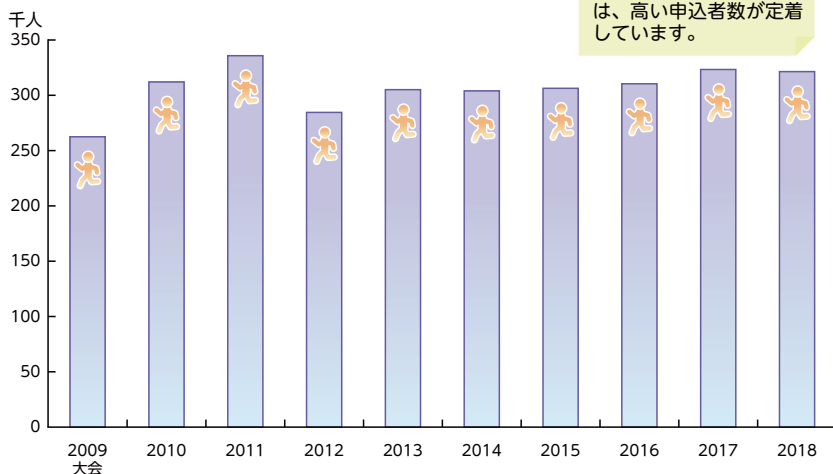

文化・スポーツ

1 都道府県別国指定重要文化財の件数(平成30年)

注1) 国指定重要文化財：美術工芸品（絵画・彫刻・工芸品・書跡・典籍・古文書・考古資料・歴史資料）、建造物
注2) 上位10位までを掲載
資料 文化庁「文化財指定等の件数」（平成30年2月）

2 東京マラソン申込者数の推移

平成19年(2007年)から始まった東京マラソンは、高い申込者数が定着しています。

注) 2012大会より申し込み方法や、応募資格が変更
資料 東京マラソン大会公式ホームページ