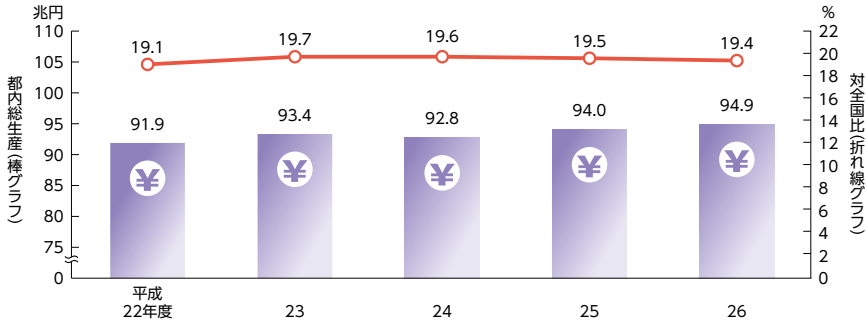

都民経済計算

① 都内総生産(名目)の推移及び対全国比

資料 都総務局統計部「都民経済計算年報 平成26年度」(平成28年11月)

② 主要国との国際比較(平成26年)

③ 経済活動別(産業別)GDP構成比(名目)の比較

注) 構成比は、産業別付加価値の合計に対するもの

資料 都総務局統計部「都民経済計算年報 平成26年度」(平成28年11月)

内閣府経済社会総合研究所「平成26年度 国民経済計算年報」(平成28年5月)