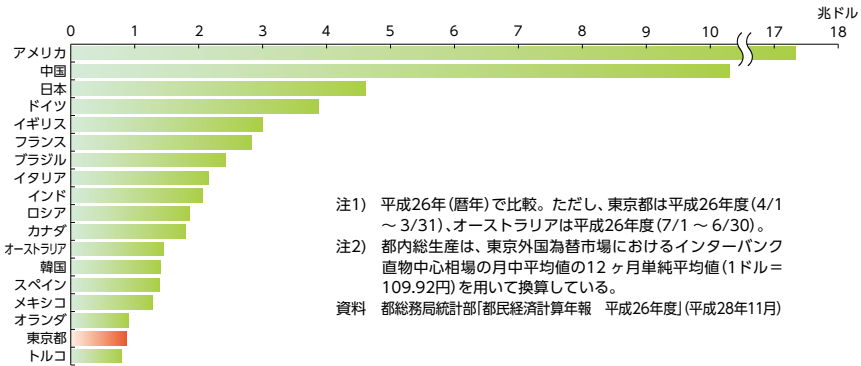

都民経済計算

① 都内総生産(名目)の推移及び対全国比

資料 都総務局統計部「都民経済計算年報 平成26年度」(平成28年11月)

② 主要国との国際比較(平成26年)

③ 経済活動別(産業別)GDP構成比(名目)の比較

注) 構成比は、産業別付加価値の合計に対するもの

資料 都総務局統計部「都民経済計算年報 平成26年度」(平成28年11月)

内閣府経済社会総合研究所「平成26年度 国民経済計算年報」(平成28年5月)