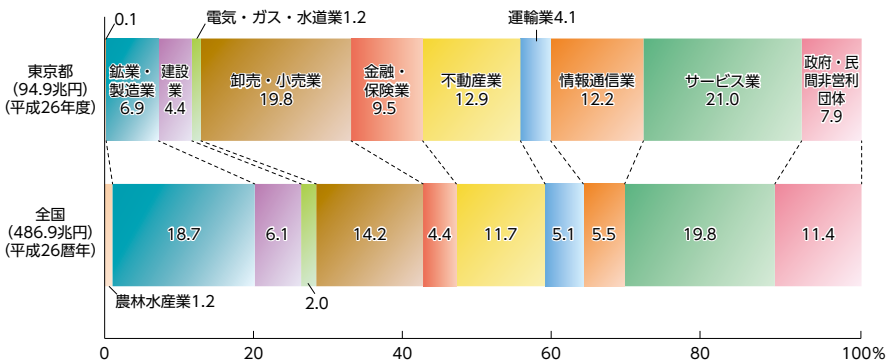

都民経済計算

① 都内総生産(名目)の推移及び対全国比

資料 都総務局統計部「都民経済計算年報 平成26年度」(平成28年11月)

② 主要国との国際比較(平成26年)

③ 経済活動別(産業別)GDP構成比(名目)の比較

注) 構成比は、産業別付加価値の合計に対するもの

資料 都総務局統計部「都民経済計算年報 平成26年度」(平成28年11月)

内閣府経済社会総合研究所「平成26年度 国民経済計算年報」(平成28年5月)