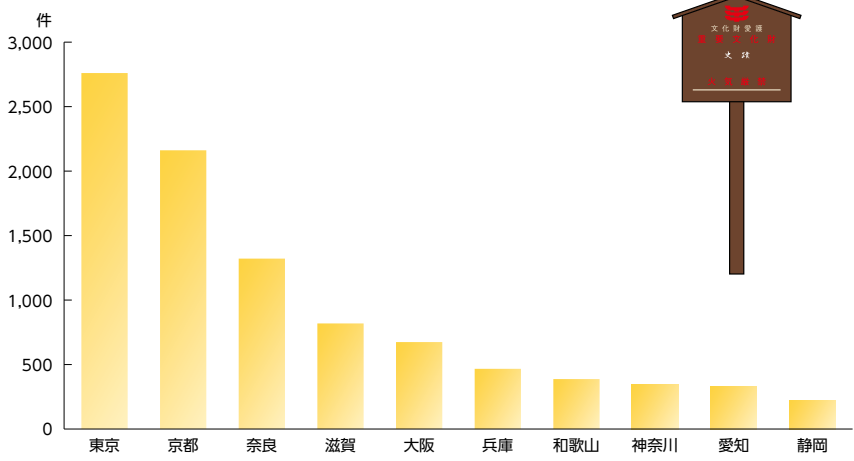

文化・スポーツ

① 都道府県別国指定重要文化財の件数(平成29年)

注1) 国指定重要文化財：美術工芸品(絵画・彫刻・工芸品・書跡・典籍・古文書・考古資料・歴史資料)、建造物
 注2) 上位10位までを掲載
 資料 文化庁「文化財指定等の件数」(平成29年2月)

② 東京マラソン申込者数の推移

平成19年(2007年)から始まった東京マラソンは、高い申込者数が定着しています。

注) 2012大会より申し込み方法や、応募資格が変更
 資料 東京マラソン大会公式ホームページ