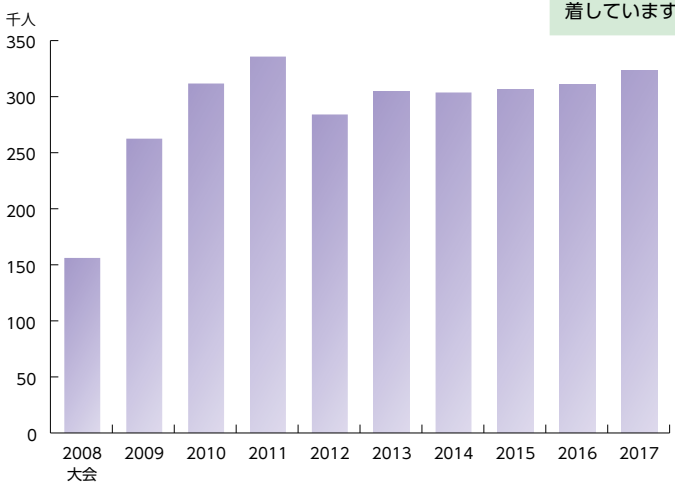

文化・スポーツ

① 都道府県別国指定重要文化財の件数(平成29年)

注1) 国指定重要文化財：美術工芸品(絵画・彫刻・工芸品・書跡・典籍・古文書・考古資料・歴史資料)、建造物
 注2) 上位10位までを掲載
 資料 文化庁「文化財指定等の件数」(平成29年2月)

② 東京マラソン申込者数の推移

平成19年(2007年)から始まった東京マラソンは、高い申込者数が定着しています。

注) 2012大会より申し込み方法や、応募資格が変更
 資料 東京マラソン大会公式ホームページ