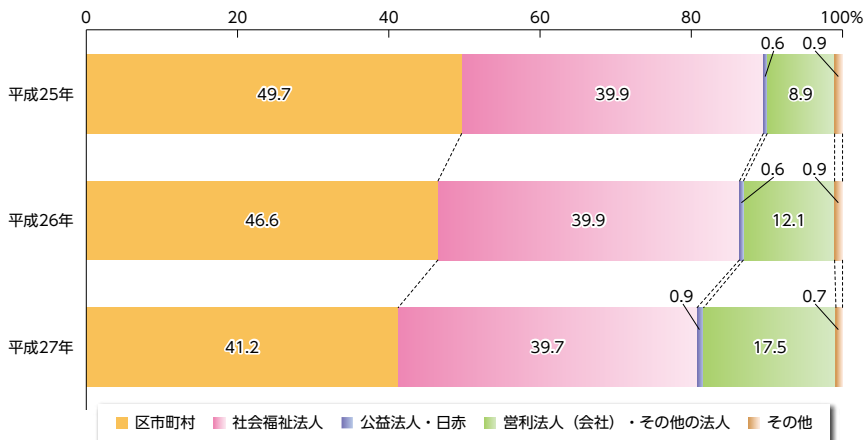

社会保障

① 保育所の定員と待機児童数の推移

資料 都福祉保健局公表資料「保育サービス利用状況等について」

② 保育所等の設置主体の構成比の推移

資料 厚生労働省「社会福祉施設等調査報告」