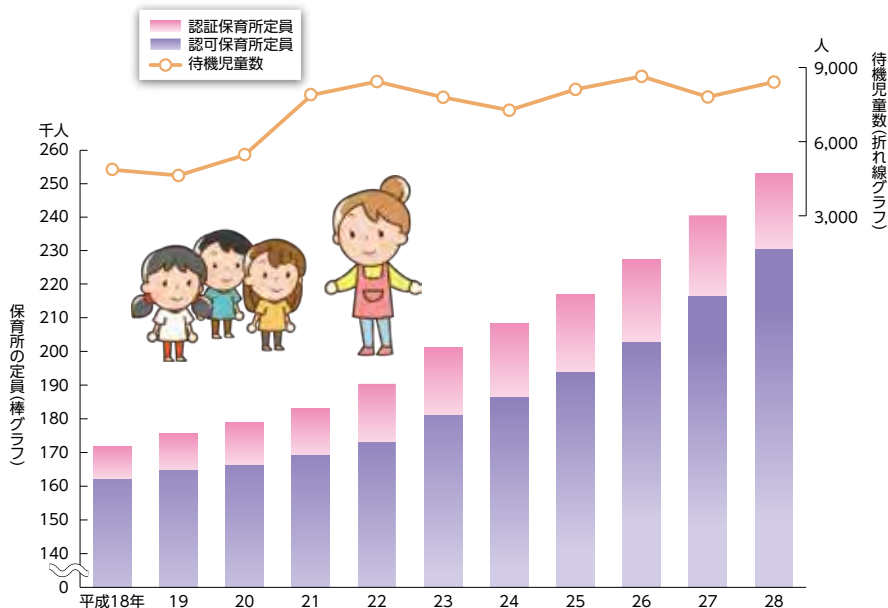

社会保障

① 保育所の定員と待機児童数の推移

資料 都福祉保健局公表資料「保育サービス利用状況等について」

② 保育所等の設置主体の構成比の推移

資料 厚生労働省「社会福祉施設等調査報告」