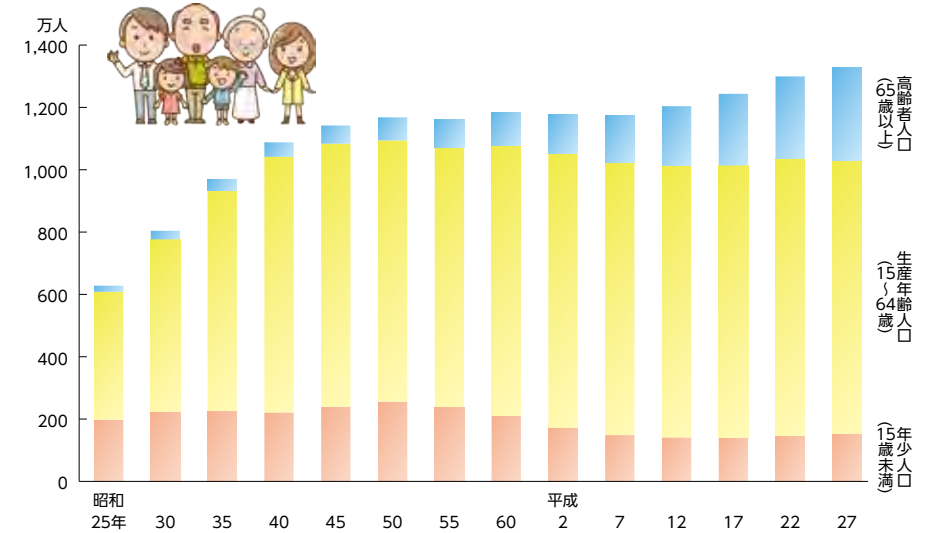

③ 年齢区分別人口の推移

資料 総務省統計局「国勢調査報告」