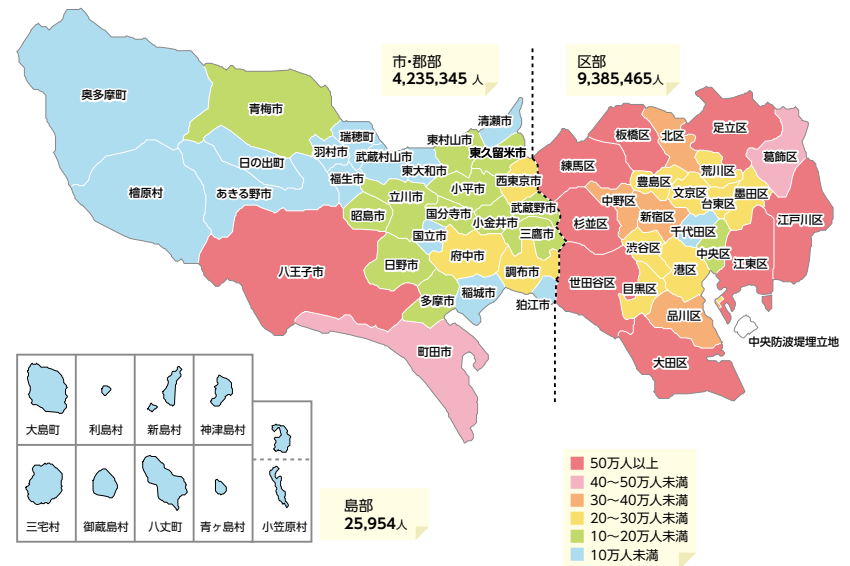

④ 地域別人口(推計)(平成29年1月1日現在)

注) 島しょの縮尺は、他と異なる。

資料 都総務局統計部「東京都の人口(推計)」(平成29年1月1日現在)