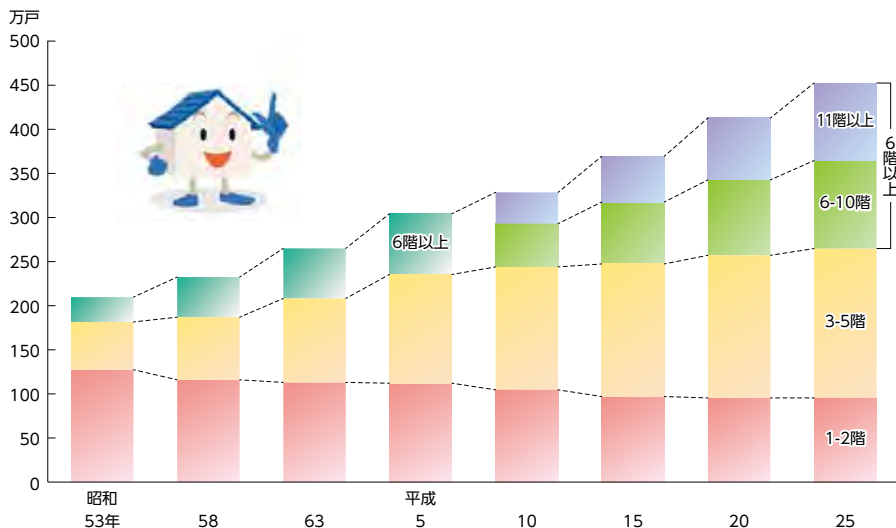

住宅

① 総住宅数、空き家数及び空き家率の推移

資料 総務省統計局「住宅・土地統計調査」

② 共同住宅の階数別住宅数の推移

注) 平成5年以前は、11階以上を6階以上に含んで調査していた。

資料 総務省統計局「住宅・土地統計調査」