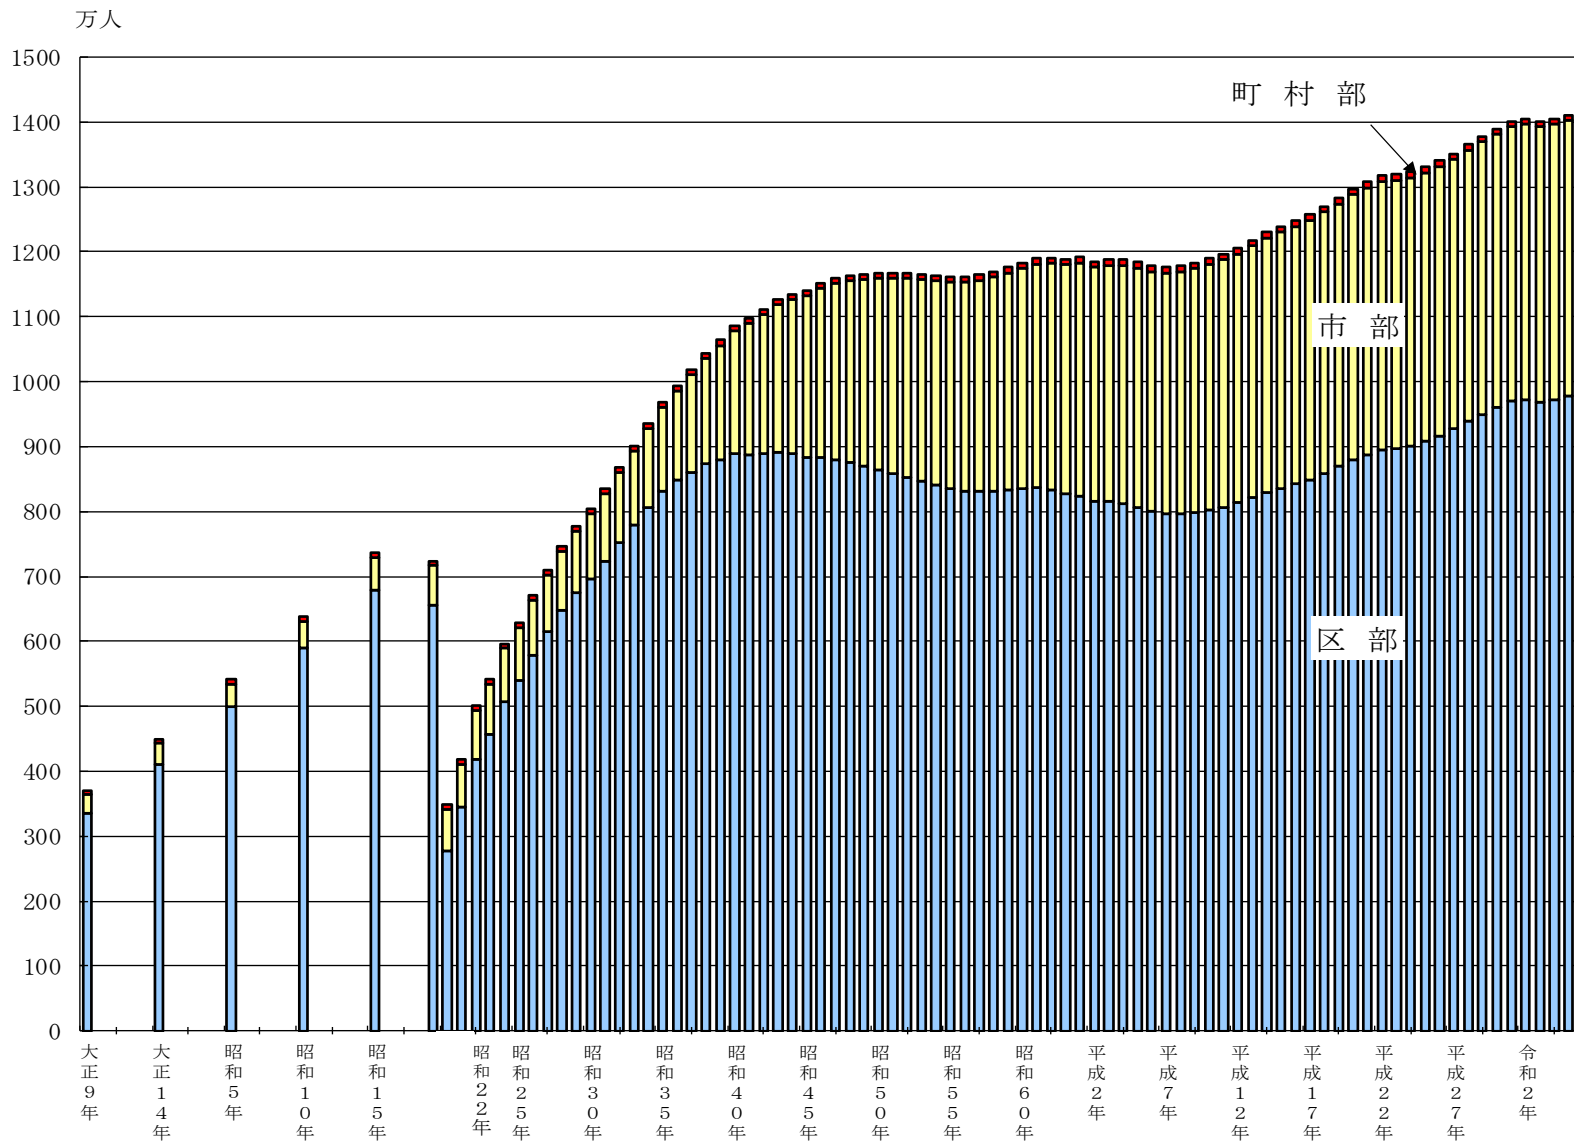

参考図 人口の推移

(各年10月1日現在、ただし、昭和19年は2月22日、昭和20年は11月1日、昭和21年は4月26日、昭和23年は8月1日現在)

注) 表示された年次の数値は国勢調査人口であるが、他の年次は国勢調査に基づく推計人口である。
 ただし、昭和19年、20年、21年は人口調査による現在人口である。また、昭和23年は常住人口調査による常住人口、昭和24年は東京都都民世帯票条例人口である。

資料) 総務局統計部「東京都統計年鑑」
 同 「東京都区市町村、男女、月別人口の補正」
 同 「東京都の人口(推計)」