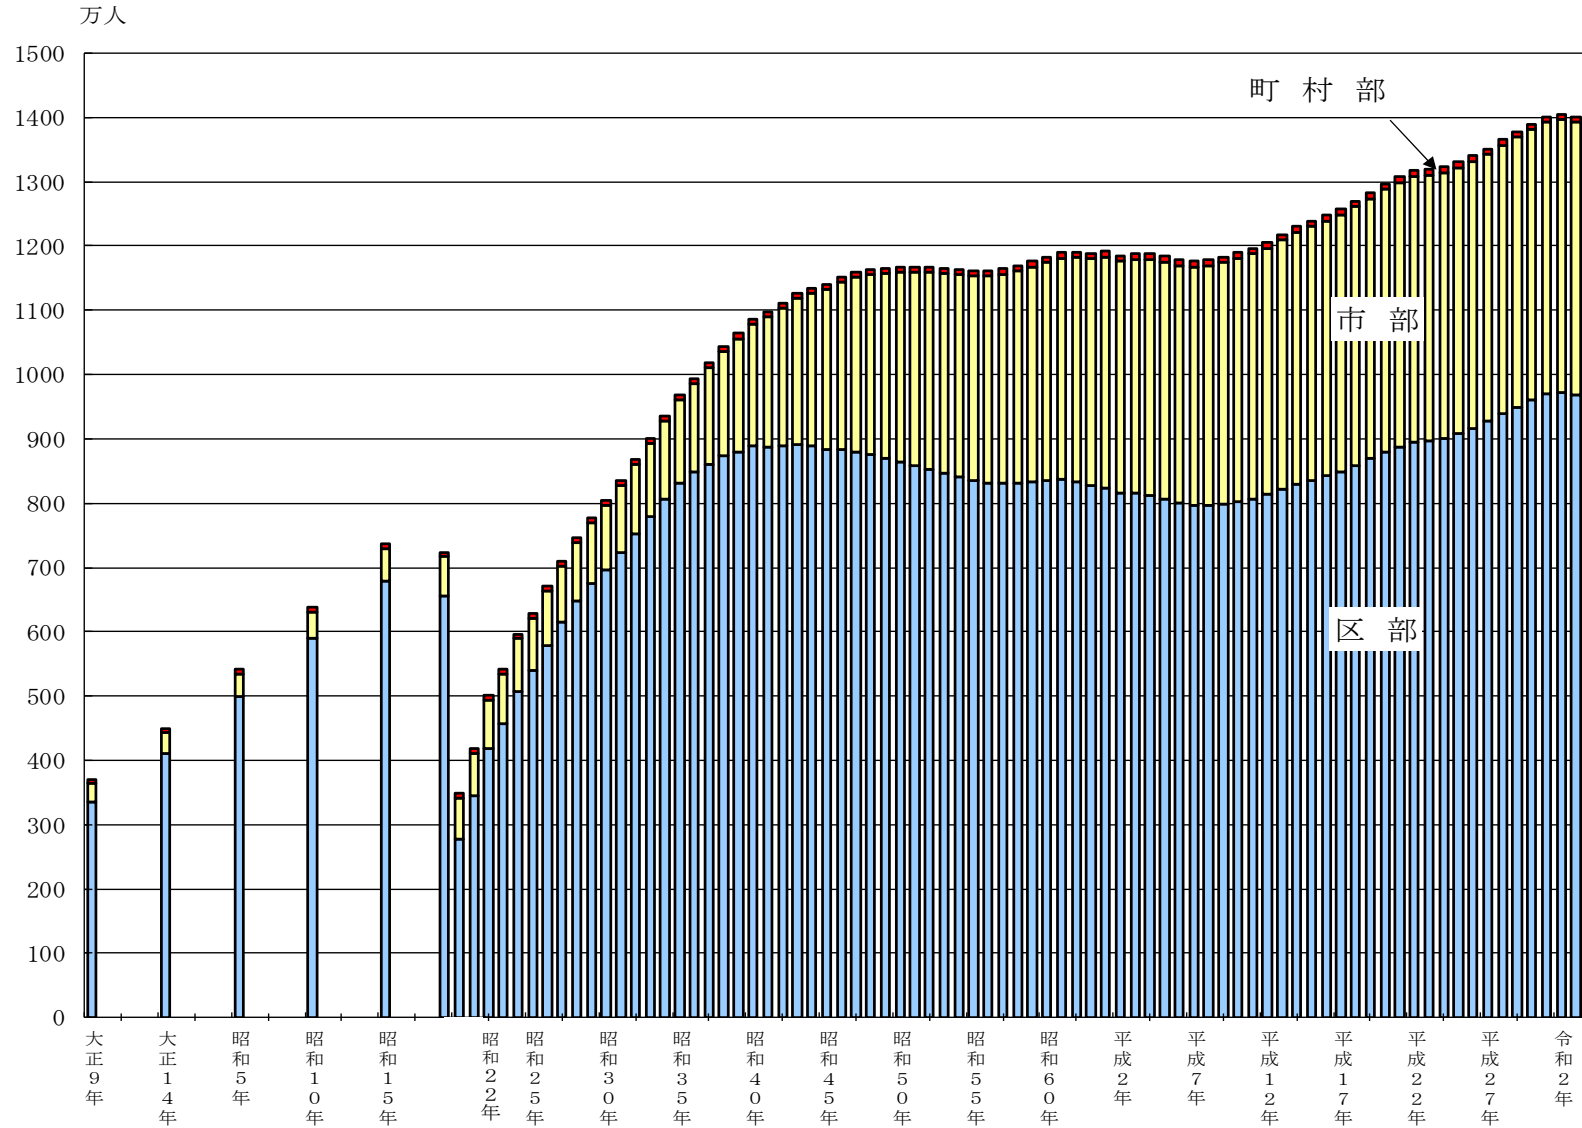

参考図 人口の推移

(各年10月1日現在、ただし、昭和19年は2月22日、昭和20年は11月1日、昭和21年は4月26日、昭和23年は8月1日現在)

注) 表示された年次の数値は国勢調査人口であるが、他の年次は国勢調査に基づく推計人口である。
 ただし、昭和19年、20年、21年は人口調査による現在人口である。また、昭和23年は常住人口調査による常住人口、昭和24年は東京都都民世帯票条例人口である。

資料) 総務局統計部「東京都統計年鑑」
 同 「東京都区市町村、男女、月別人口の補正」
 同 「東京都の人口(推計)」