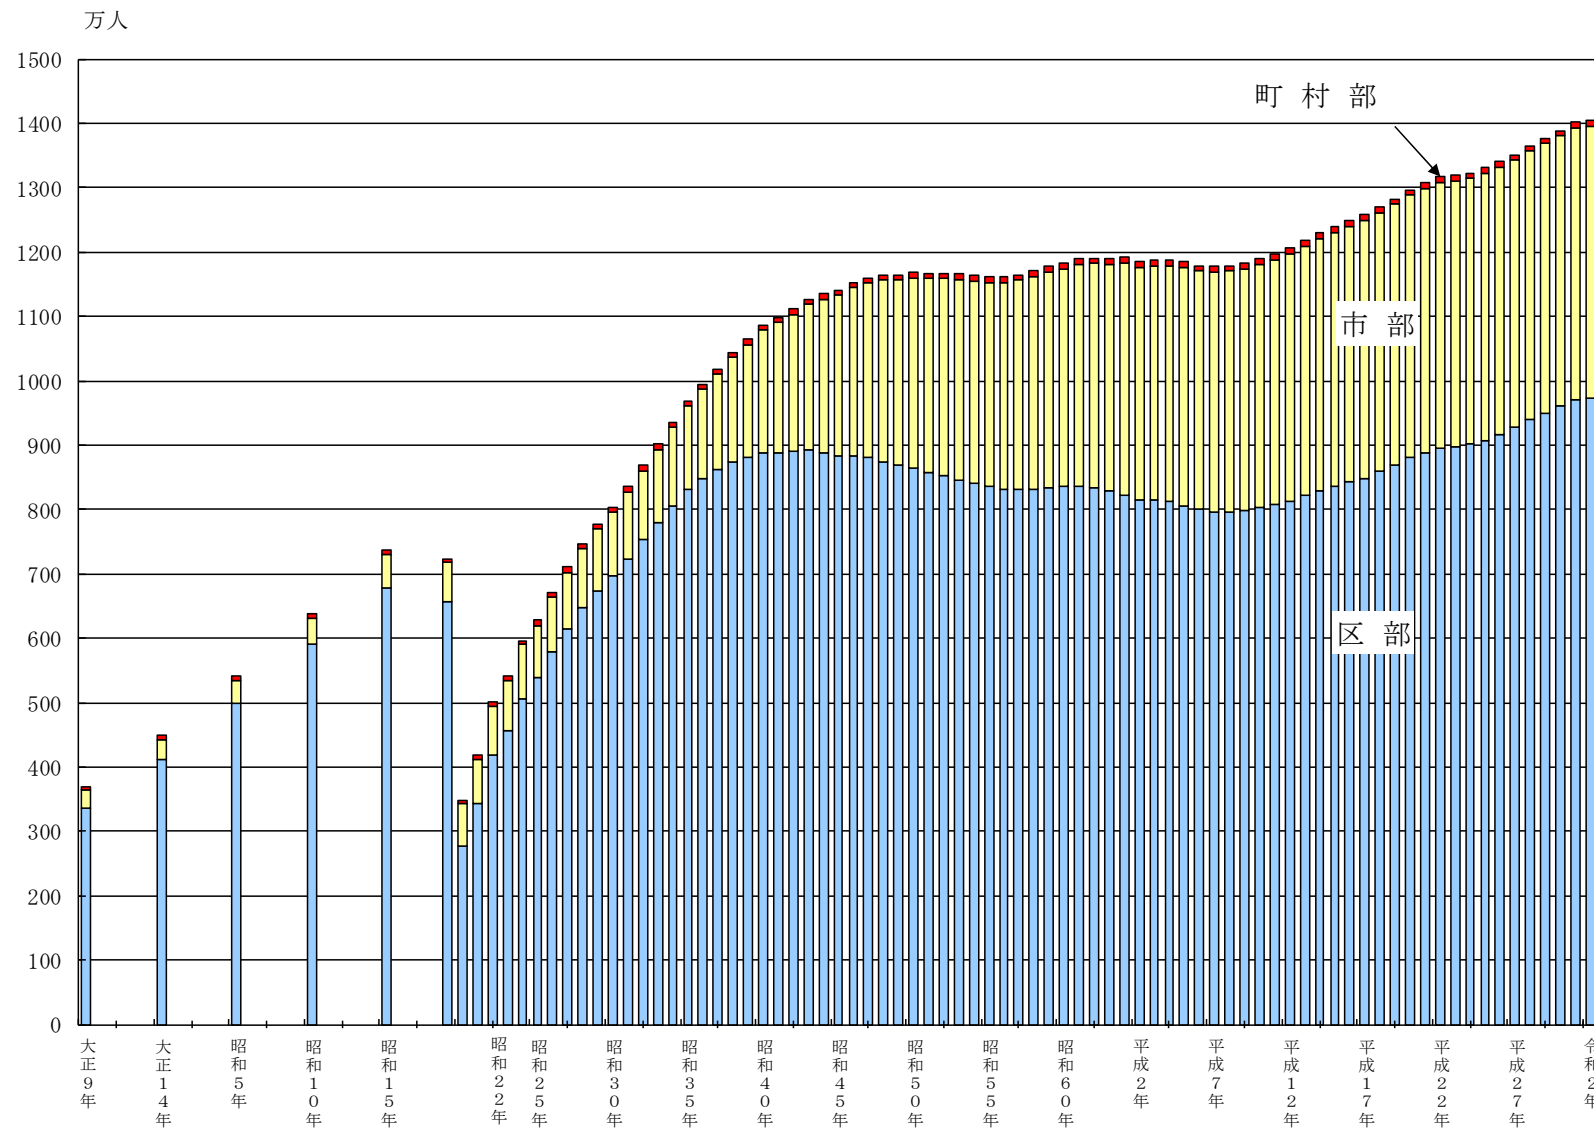

# 参考図 人口の推移

(各年10月1日現在、ただし、昭和19年は2月22日、昭和20年は11月1日、昭和21年は4月26日、昭和23年は8月1日現在)

注) 表示された年次の数値は国勢調査人口であるが、他の年次は国勢調査に基づく推計人口である。  
 ただし、昭和19年、20年、21年は人口調査による現在人口である。また、昭和23年は常住人口調査による常住人口、昭和24年は東京都都民世帯票条例人口である。

資料) 総務局統計部「東京都統計年鑑」  
 同 「東京都区市町村、男女、月別人口の補正」  
 同 「東京都の人口(推計)」