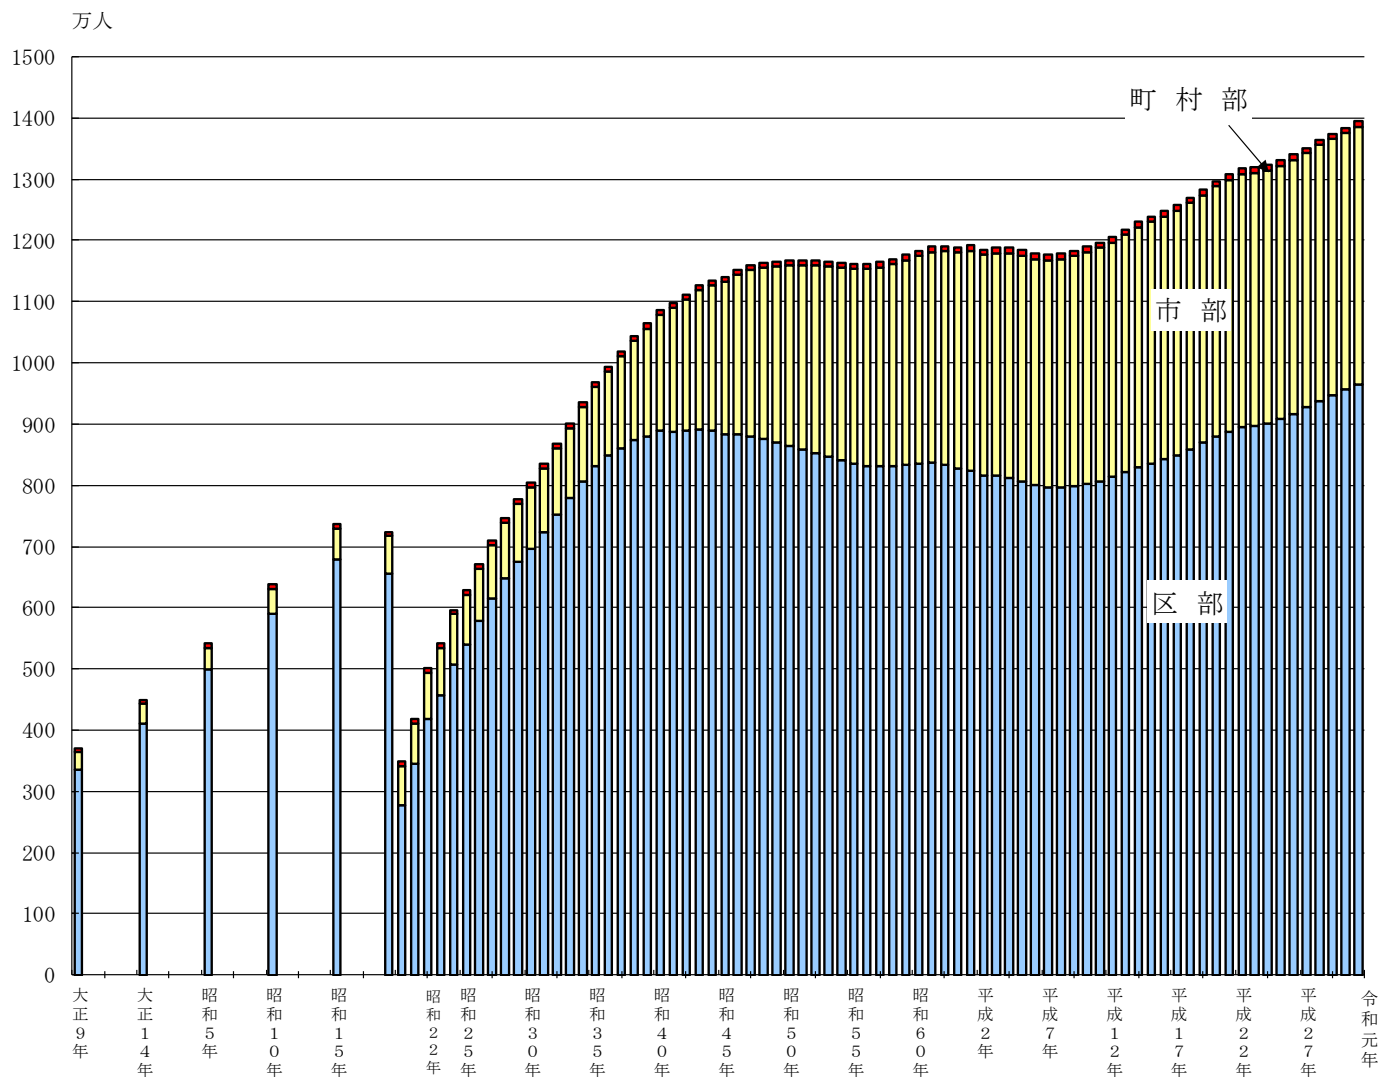

参考図 人口の推移

(各年10月1日現在、ただし、昭和19年は2月22日、昭和20年は11月1日、昭和21年は4月26日、昭和23年は8月1日現在)

注) 表示された年次の数値は国勢調査人口であるが、他の年次は国勢調査に基づく推計人口である。
 ただし、昭和19年、20年、21年は人口調査による現在人口である。また、昭和23年は常住人口調査による常住人口、昭和24年は東京都都民世帯票条例人口である。

資料) 総務局統計部「東京都統計年鑑」
 同 「東京都区市町村、男女、月別人口の補正」
 同 「東京都の人口(推計)」