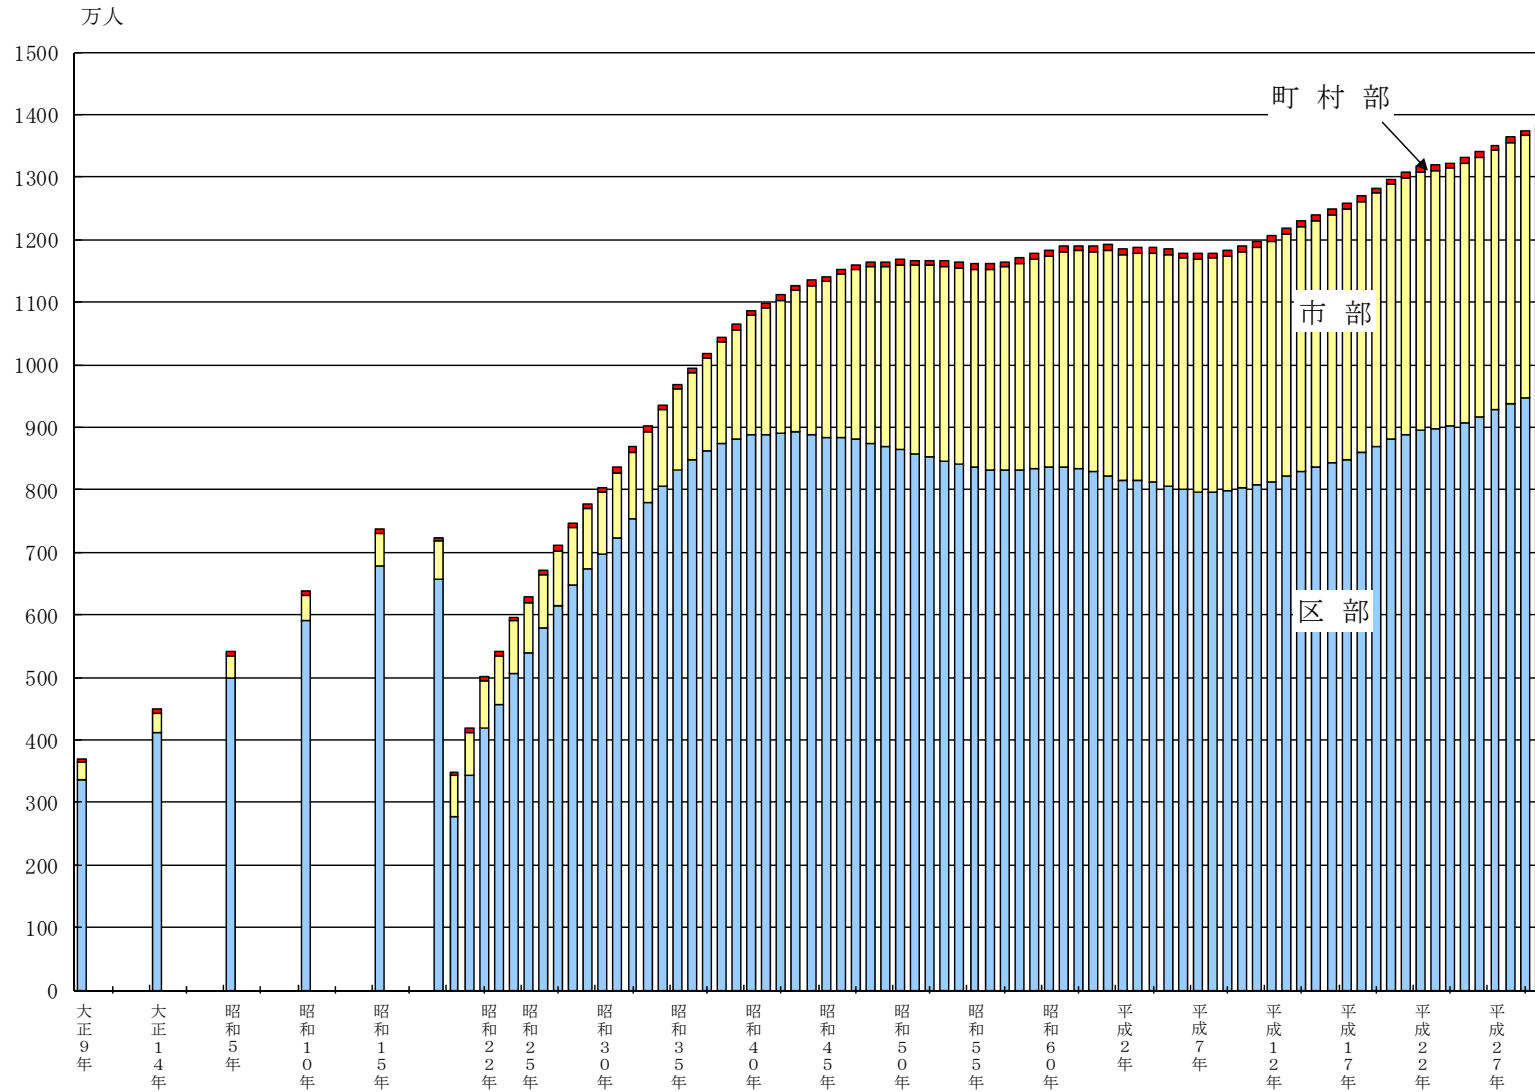

参考図 人口の推移

(各年10月1日現在、ただし、昭和19年は2月22日、昭和20年は11月1日、昭和21年は4月26日、昭和23年は8月1日現在)

注) 表示された年次の数値は国勢調査人口であるが、他の年次は国勢調査に基づく推計人口である。
 ただし、昭和19年、20年、21年は人口調査による現在人口である。また、昭和23年は常住人口調査による常住人口、昭和24年は東京都都民世帯票条例人口である。

資料) 総務局統計部「東京都統計年鑑」
 同 「東京都区市町村、男女、月別人口の補正」
 同 「東京都の人口(推計)」