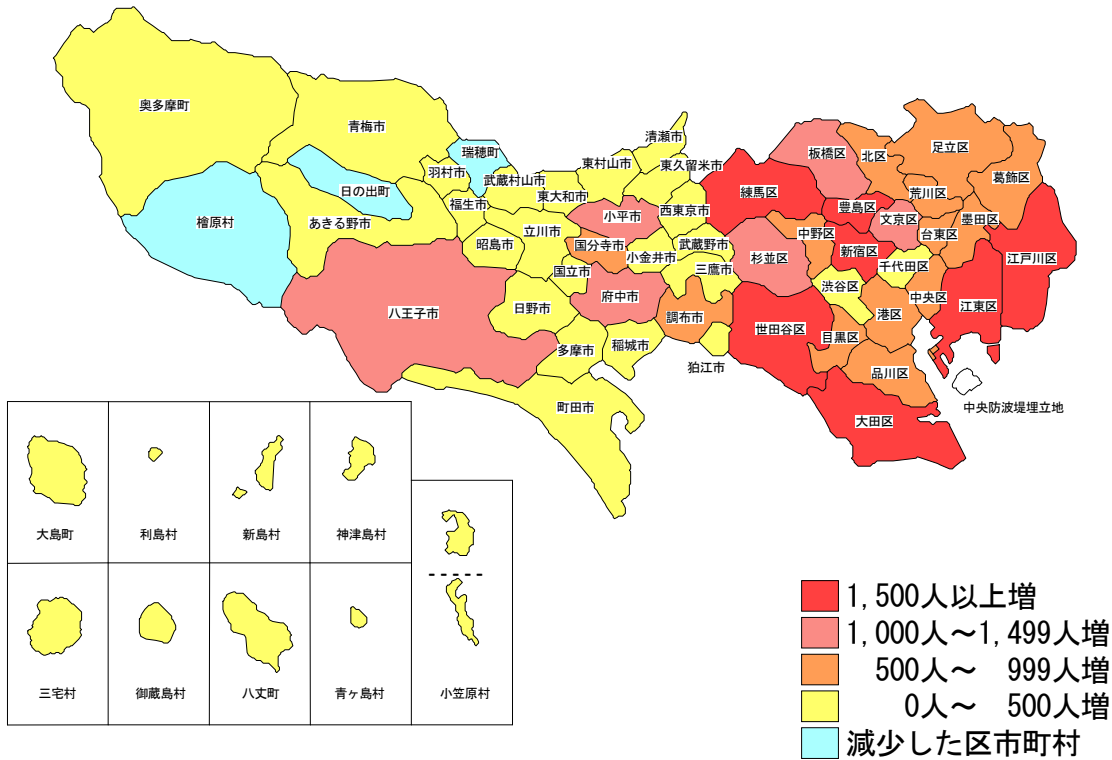

平成30年4月中の人口増減数(総数)