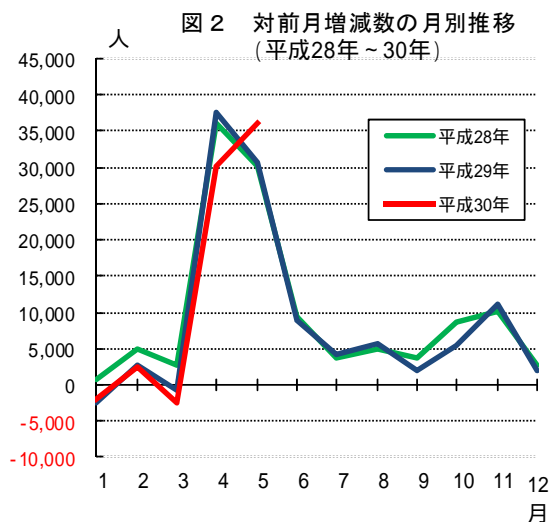

## 「東京都の人口(推計)」の概要(平成30年5月1日現在)

この推計人口は、平成27年10月1日現在の国勢調査人口(確報値)を基準とし、これに毎月の住民基本台帳人口の増減数を加えて推計した人口です。

<b>人口総数</b>	<b>13,820,325人</b>
対前月比	36,113人(増)
対前年同月比	103,351人(増)
男	6,802,772人
女	7,017,553人
世帯総数	6,991,373世帯(参考)

### 1 人口の動き

平成30年5月1日現在の東京都の人口は、推計で13,820,325人となった。地域別にみると、区部が9,535,132人、市部が4,202,297人、郡部が57,425人、島部が25,471人となっている。

前月と比べると、総数では36,113人(0.26%)増加している。その内訳を地域別にみると、区部は26,356人(0.28%)の増加、市部は9,341人(0.22%)の増加、郡部は54人(0.09%)の減少、島部は470人(1.88%)の増加となっている。