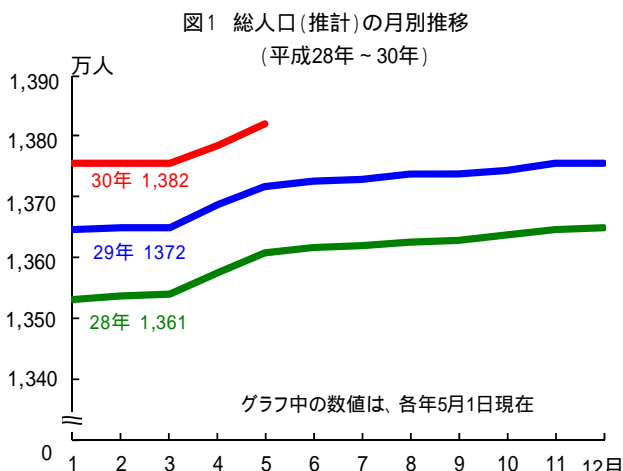

## 「東京都の人口(推計)」の概要(平成30年5月1日現在)

この推計人口は、平成27年10月1日現在の国勢調査人口(確報値)を基準とし、これに毎月の住民基本台帳人口の増減数を加えて推計した人口です。

<b>人口総数</b>	<b>13,820,325人</b>
対前月比	36,113人(増)
対前年同月比	103,351人(増)
男	6,802,772人
女	7,017,553人
世帯総数	6,991,373世帯(参考)

### 1 人口の動き

平成30年5月1日現在の東京都の人口は、推計で13,820,325人となった。地域別にみると、区部が9,535,132人、市部が4,202,297人、郡部が57,425人、島部が25,471人となっている。

前月と比べると、総数では36,113人(0.26%)増加している。その内訳を地域別にみると、区部は26,356人(0.28%)の増加、市部は9,341人(0.22%)の増加、郡部は54人(0.09%)の減少、島部は470人(1.88%)の増加となっている。