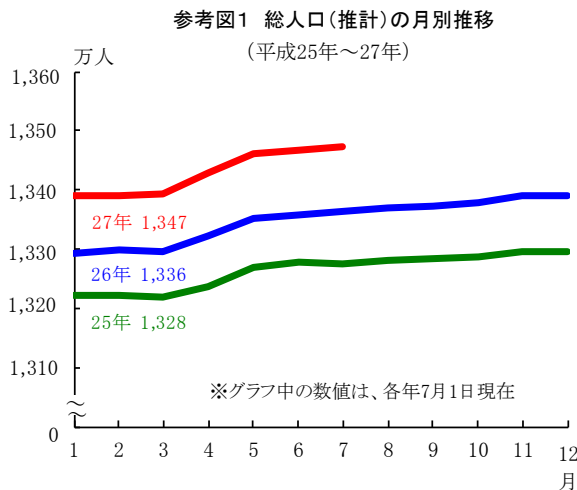

平成27年7月27日

総務局

「東京都の人口(推計)」の概要(平成27年7月1日現在)

この推計人口は、平成22年10月1日現在の国勢調査人口(確報値)を基準とし、これに毎月の住民基本台帳人口の増減数を加えて推計した人口です。

人口総数	13,474,454人
対前月比	7,527人(増)
対前年同月比	111,450人(増)
男	6,648,749人
女	6,825,705人
世帯総数	6,934,372世帯(参考)

1 人口の動き

平成27年7月1日現在の東京都の人口は、推計で13,474,454人となった。地域別にみると、区部が9,225,495人、市部が4,164,872人、郡部が57,658人、島部が26,429人となっている。

前月と比べると、総数では7,527人(0.06%)増加している。その内訳を地域別にみると、区部は6,516人(0.07%)の増加、市部は981人(0.02%)の増加、郡部は20人(0.03%)の増加、島部は10人(0.04%)の増加となっている。