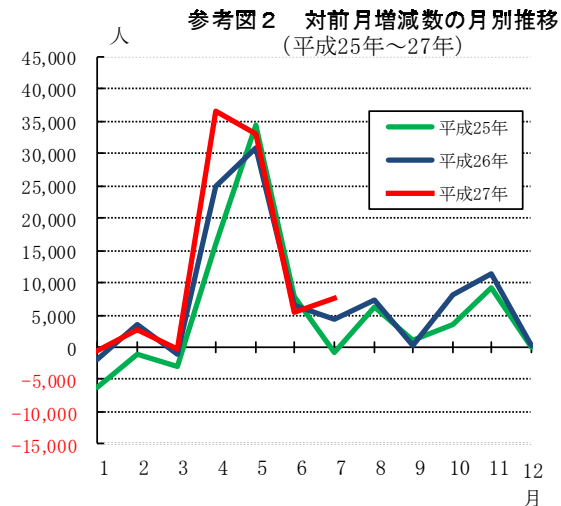

平成27年7月27日

総務局

「東京都の人口(推計)」の概要(平成27年7月1日現在)

この推計人口は、平成22年10月1日現在の国勢調査人口(確報値)を基準とし、これに毎月の住民基本台帳人口の増減数を加えて推計した人口です。

人口総数	13,474,454人
対前月比	7,527人(増)
対前年同月比	111,450人(増)
男	6,648,749人
女	6,825,705人
世帯総数	6,934,372世帯(参考)

1 人口の動き

平成27年7月1日現在の東京都の人口は、推計で13,474,454人となった。地域別にみると、区部が9,225,495人、市部が4,164,872人、郡部が57,658人、島部が26,429人となっている。

前月と比べると、総数では7,527人(0.06%)増加している。その内訳を地域別にみると、区部は6,516人(0.07%)の増加、市部は981人(0.02%)の増加、郡部は20人(0.03%)の増加、島部は10人(0.04%)の増加となっている。