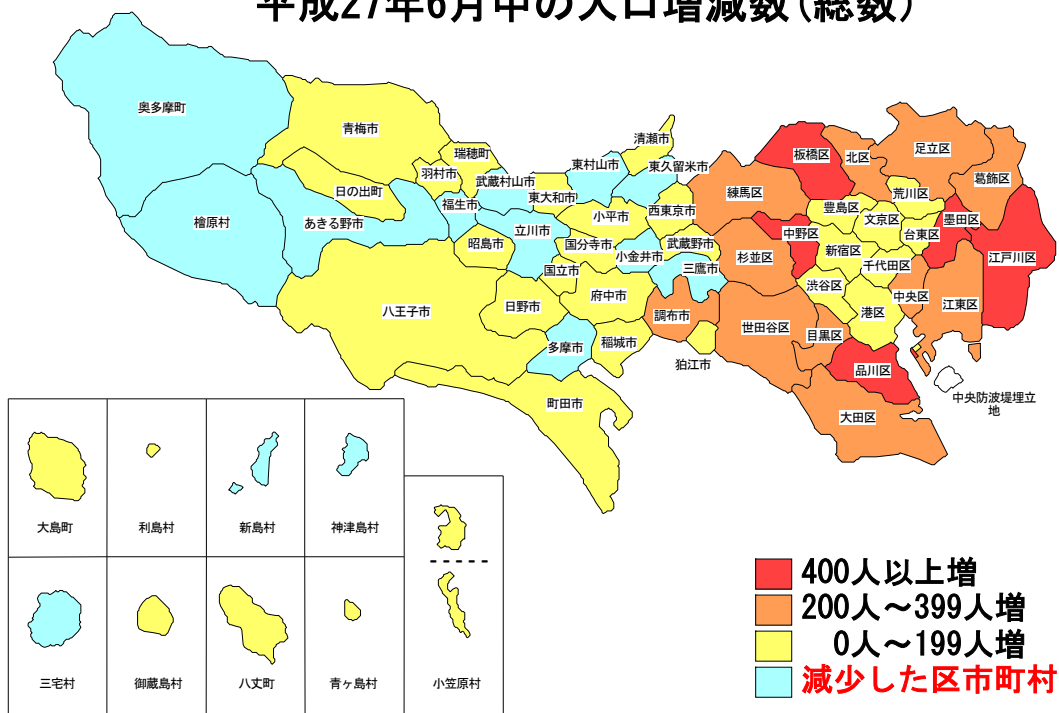

1 人口の動き

平成27年7月1日現在の東京都の人口は、推計で13,474,454人となった。地域別にみると、区部が9,225,495人、市部が4,164,872人、郡部が57,658人、島部が26,429人となっている。

前月と比べると、総数では7,527人(0.06%)増加している。その内訳を地域別にみると、区部は6,516人(0.07%)の増加、市部は981人(0.02%)の増加、郡部は20人(0.03%)の増加、島部は10人(0.04%)の増加となっている。

2 区市町村の人口

(1)人口の多い区

1 世田谷区	905,354
2 練馬区	725,942
3 大田区	711,192
4 足立区	693,540
5 江戸川区	683,207

(2)人口の多い市町村

1 八王子市	579,419
2 町田市	429,250
3 府中市	261,324
4 調布市	228,186
5 西東京市	200,029

(3)人口増加の多い 区市町村(対前月比)

1 品川区	1,030
2 板橋区	642
3 墨田区	446
4 中野区	404
5 江戸川区	402

(4)人口増加の多い 区市町村(対前年同月比)

1 江東区	8,199
2 世田谷区	7,554
3 板橋区	6,143
4 江戸川区	5,832
5 豊島区	5,417

詳しい内容・データ等は、東京都の統計の [東京都の人口\(推計\)27年](#) に掲載しています。

問い合わせ先
総務局統計部人口統計課
直通 03(5388)2531

平成27年6月中の人口増減数(総数)

平成27年7月1日現在の人口密度