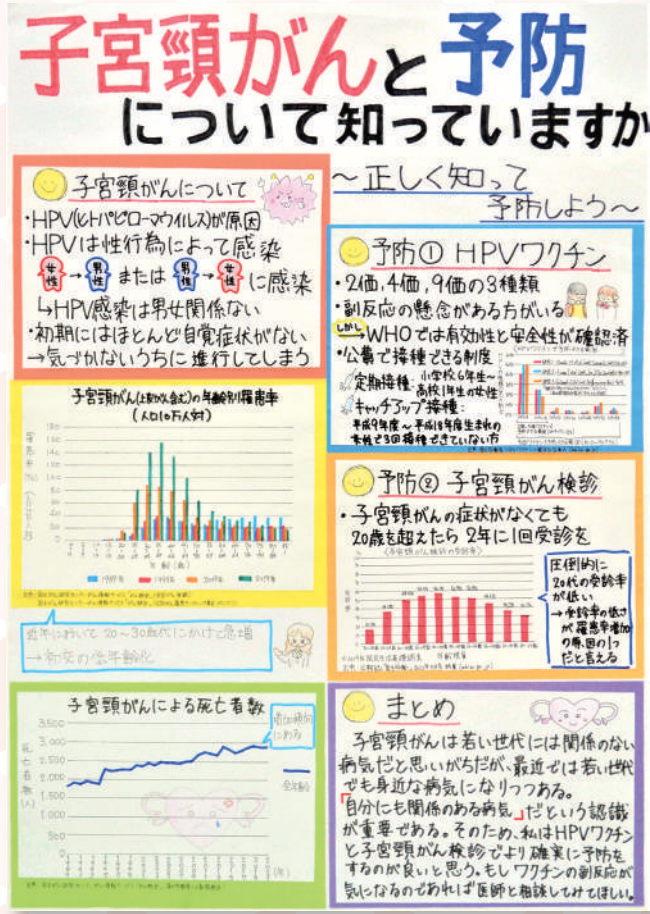

第71回 東京都統計グラフコンクール入賞作品 (第5部)

入選

入選

入選

それでも卵を買いますか?

狩谷 奈柚さん
(吉祥女子高等学校 1年)

▶ グラフのポイントが、吹き出しで簡潔に表現されているのも良いですね。

子宮頸がんと予防について知っていますか

～正しく知って予防しよう～
北川 桃愛さん
(吉祥女子高等学校 1年)

▶ グラフの色使いもきれいで全体を引き締めています。手書きのイラストもかわいくて良いです。

高齢者の運転は危険!

中部 百合子さん
(吉祥女子高等学校 1年)

▶ 年代別に死亡事故原因や死亡事故発生率を、上手に統計グラフにまとめています。

11月

2024 November

日 Sunday	月 Monday	火 Tuesday	水 Wednesday	木 Thursday	金 Friday	土 Saturday
27	28	29	30	31	1	2
3 文化の日	4 振替休日	5	6	7	8	9
10	11	12	13	14	15	16
17	18	19	20	21	22	23 勤労感謝の日
24	25	26	27	28	29	30

統計クイズ

2025年(令和7年)は、全国民を対象とした国勢調査が行われます。2025年国勢調査は、調査がスタートしてから何回目にあたるでしょう?

- ①10回
- ②17回
- ③22回

10月の答え

- ①7時間48分 (総務省統計局 令和3年社会生活基本調査 47都道府県ランキングより)
- 土日を含む週全体の平均睡眠時間は、東京都は7時間48分で神奈川県と同率で最下位、②7時間54分は第34位の岐阜県、③8時間8分は第1位の青森県です。

社会生活基本調査

国民の生活時間の配分及び自由時間における主な活動について調査し、社会生活の実態を明らかにすることを目的としています。