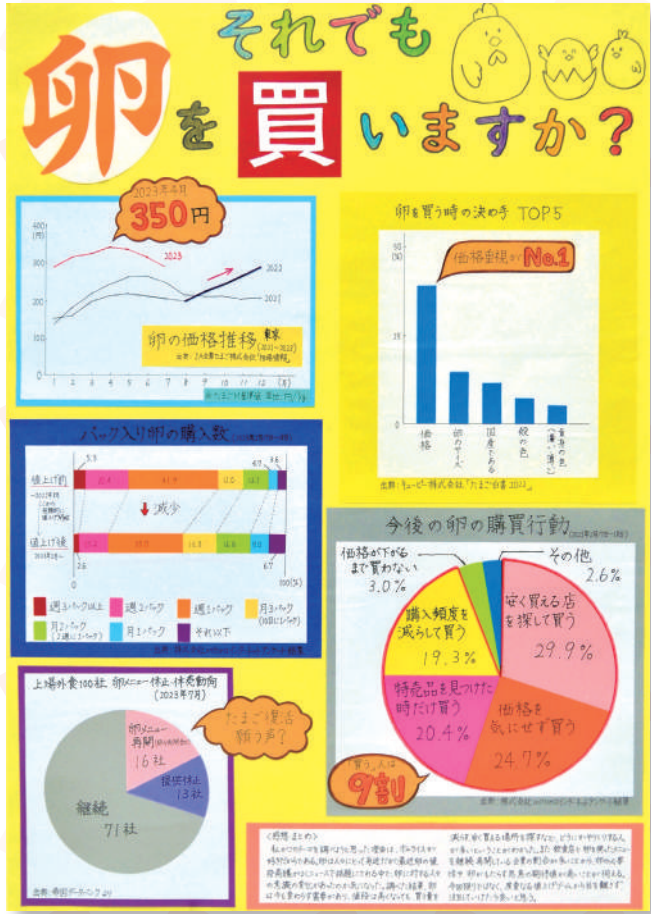

第71回 東京都統計グラフコンクール入賞作品 (第5部)

入選

入選

入選

それでも卵を買いますか?

狩谷 奈柚さん
(吉祥女子高等学校 1年)

▶ グラフのポイントが、吹き出しで簡潔に表現されているのも良いですね。

子宮頸がんと予防について知っていますか

～正しく知って予防しよう～
北川 桃愛さん
(吉祥女子高等学校 1年)

▶ グラフの色使いもきれいで全体を引き締めています。手書きのイラストもかわいくて良いです。

高齢者の運転は危険!

中部 百合子さん
(吉祥女子高等学校 1年)

▶ 年代別に死亡事故原因や死亡事故発生率を、上手に統計グラフにまとめています。

11月

2024 November

日 Sunday	月 Monday	火 Tuesday	水 Wednesday	木 Thursday	金 Friday	土 Saturday
27	28	29	30	31	1	2
3 文化の日	4 振替休日	5	6	7	8	9
10	11	12	13	14	15	16
17	18	19	20	21	22	23 勤労感謝の日
24	25	26	27	28	29	30

統計クイズ

2025年(令和7年)は、全国民を対象とした国勢調査が行われます。2025年国勢調査は、調査がスタートしてから何回目にあたるでしょう?

- ①10回
- ②17回
- ③22回

10月の答え

- ①7時間48分 (総務省統計局 令和3年社会生活基本調査 47都道府県ランキングより)
- 土日を含む週全体の平均睡眠時間は、東京都は7時間48分で神奈川県と同率で最下位、②7時間54分は第34位の岐阜県、③8時間8分は第1位の青森県です。

社会生活基本調査

国民の生活時間の配分及び自由時間における主な活動について調査し、社会生活の実態を明らかにすることを目的としています。