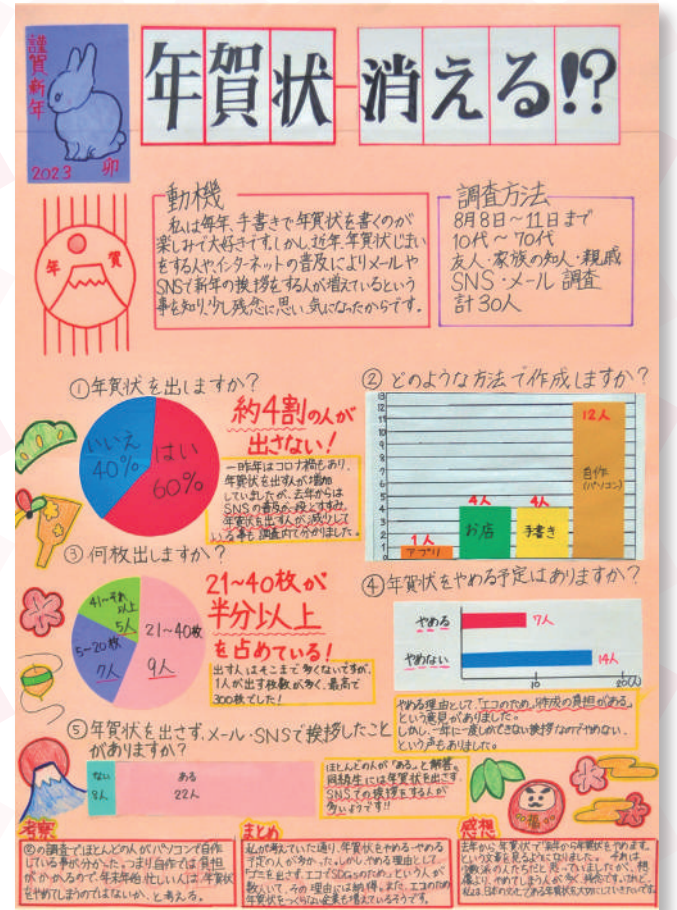

# 第71回 東京都統計グラフコンクール入賞作品 (第3部)

## STOP! 交通事故 ~死亡事故ゼロ社会へ~

平岡 優汰さん

(東京学芸大学附属大泉小学校 5年)

▶交通事故の発生件数・死亡者数の減り方が、折れ線グラフと棒グラフで、はっきりトッピン貼られていて、インパクトがあるポスターです。

## その音不快に思う人がいるかもしれません?!

寺島 沙紀さん

(東京学芸大学附属大泉小学校 5年)

▶音の快・不快が周波数に関連していると着想し、実際に周波数や音の大きさを測定して調査したのは素晴らしいです。

### 経済センサス-活動調査

5年に一度、6月1日を調査期日として行われる「経済の国勢調査」です。すべての会社、お店や工場などを対象に、事業所の数、働いている人の数や売上などを調べています。