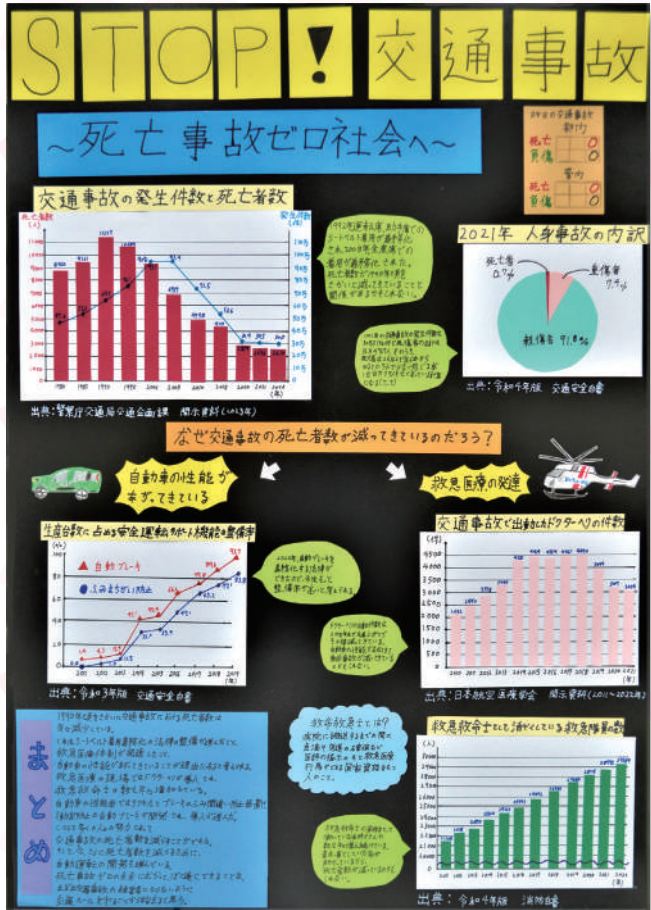

# 第71回 東京都統計グラフコンクール入賞作品 (第3部)

## STOP! 交通事故 ~死亡事故ゼロ社会へ~

平岡 優汰さん

(東京学芸大学附属大泉小学校 5年)

▶交通事故の発生件数・死亡者数の減り方が、折れ線グラフと棒グラフで、はっきりトッピン貼られていて、インパクトがあるポスターです。

## その音不快に思う人がいるかもしれません?!

寺島 沙紀さん

(東京学芸大学附属大泉小学校 5年)

▶音の快・不快が周波数に関連していると着想し、実際に周波数や音の大きさを測定して調査したのは素晴らしいです。

### 経済センサス-活動調査

5年に一度、6月1日を調査期日として行われる「経済の国勢調査」です。すべての会社、お店や工場などを対象に、事業所の数、働いている人の数や売上などを調べています。